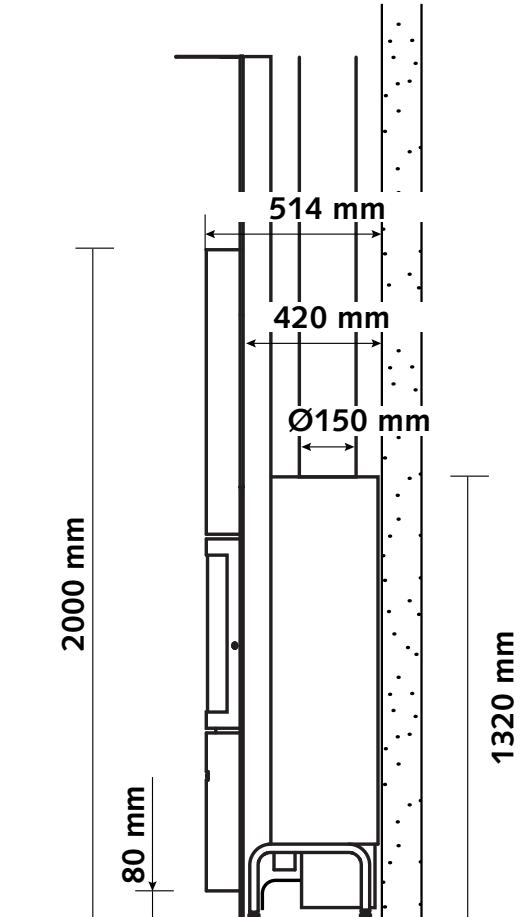

### GEWICHT / AFMETINGEN

GEWICHT ZONDER MASSA	142 kg
Ø ROOKKANAAL	150 mm
Ø WARMELUCHTUITLATEN	150 mm
Ø BUITENLUCHTINLAAT	63 mm

## AFMETINGEN VAN DE 30-COMPACT IN "R" MET GELIJKGEMAAKTE STIJLEN

VOORAANZICHT

ZIJAAANZICHT

BOVENAANZICHT