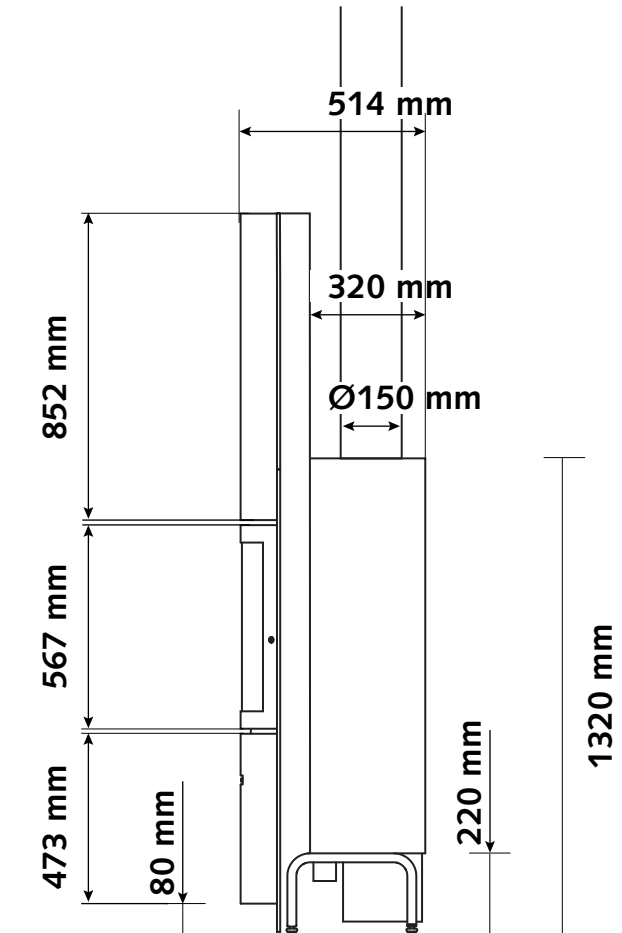

### GEWICHT / AFMETINGEN

GEWICHT ZONDER MASSA	142 kg
Ø ROOKKANAAL	150 mm
Ø WARMELUCHTUITLATEN	150 mm
Ø BUITENLUCHTINLAAT	63 mm

## AFMETINGEN VAN DE 30-COMPACT IN "B" MET AANGEBRACHTE STIJLEN

VOORAANZICHT

ZIJAAANZICHT

BOVENAANZICHT