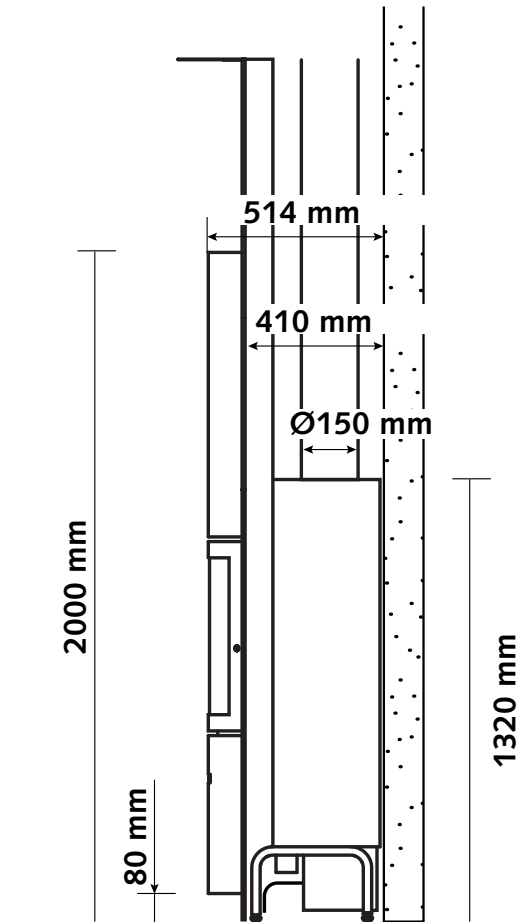

### GEWICHT / AFMETINGEN

GEWICHT ZONDER MASSA	142 kg
Ø ROOKKANAAL	150 mm
Ø WARMELUCHTUITLATEN	150 mm
Ø BUITENLUCHTINLAAT	63 mm

## AFMETINGEN VAN DE 30-COMPACT IN "R" MET GELIJKGEMAAKTE STIJLEN

VOORAANZICHT

ZIJAAANZICHT

BOVENAANZICHT

## AFMETINGEN VAN DE 30-COMPACT IN "R" MET AANGEBRACHTE STIJLEN

VOORAANZICHT

ZIJAAANZICHT

BOVENAANZICHT