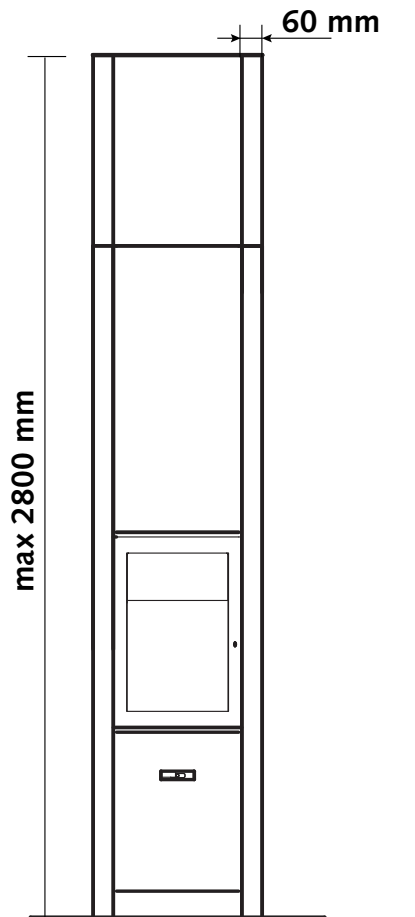

30-compact in R | De haard

AFMETINGEN VAN DE 30-COMPACT IN "R" MET GELIJKGEMAAKTE STIJLEN

VOORAANZICHT