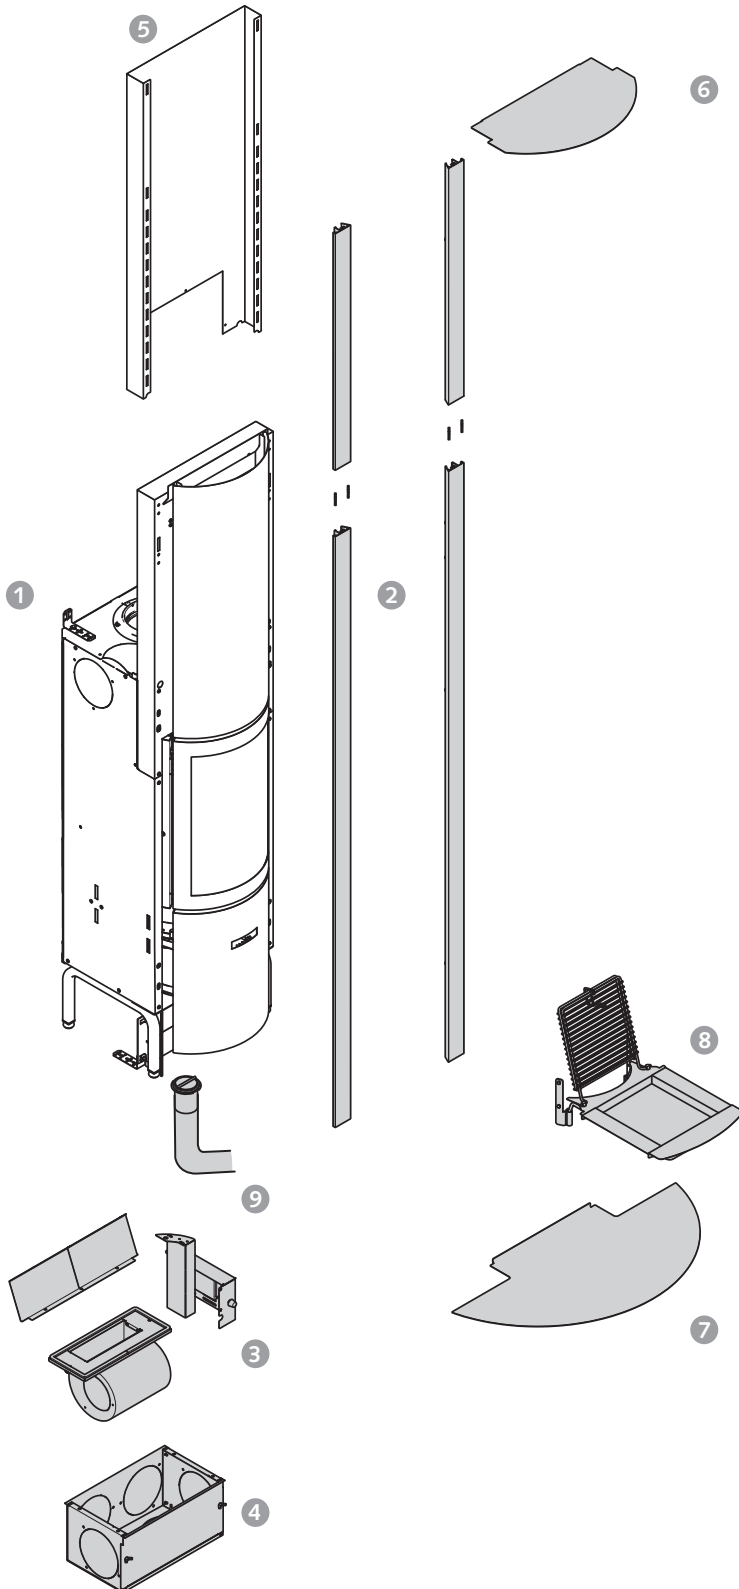

## DE BASISHAARD EN ZIJN OPTIES

- 1. de haard
- 2. stijlen
- 3. ventilatiekit
- 4. luchtdoos
- 5. aansluitstuk
- 6. plafondafwerkingsplaat
- 7. vloerafwerkingsplaat
- 8. barbecuekit
- 9. kit voor toevoer van buitenlucht: mondstuk + flexibele buis Ø 63 mm (3m)