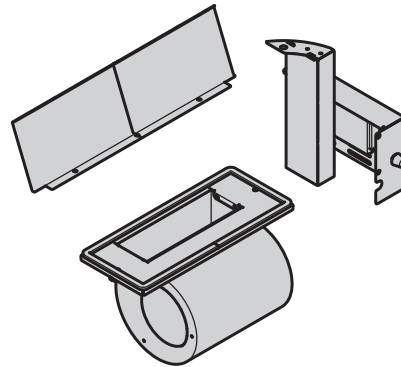

## AFMETINGEN VAN DE 30-COMPACT IN "R" MET AANGEBRACHTE STIJLEN

VOORAANZICHT

ZIJAAANZICHT

BOVENAANZICHT

# 30-compact in R + accessoires

VLOERAFWERKINGSPLAAT

AANGEBRACHTE EN GELIJKGEMAAKTE STIJLEN

LUCHTDOOS

VENTILATIEKIT

PLAFONDAFWERKINGSPLAAT

LUCHTINLAATKIT

BARBECUE