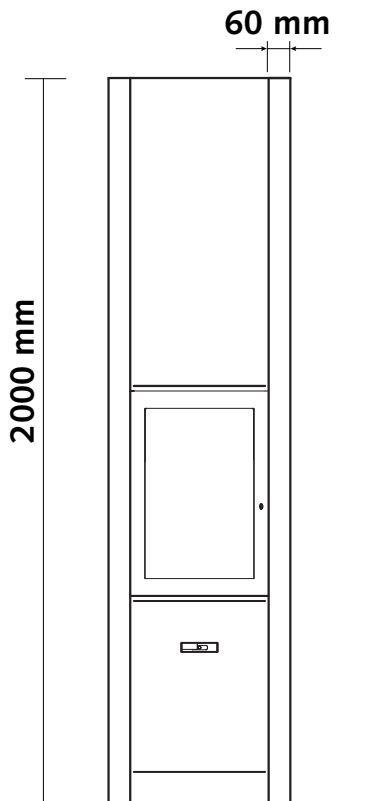

30-compact in B | De haard

AFMETINGEN VAN DE 30-COMPACT IN "B" MET AANGEBRACHTE STIJLEN

VOORAANZICHT