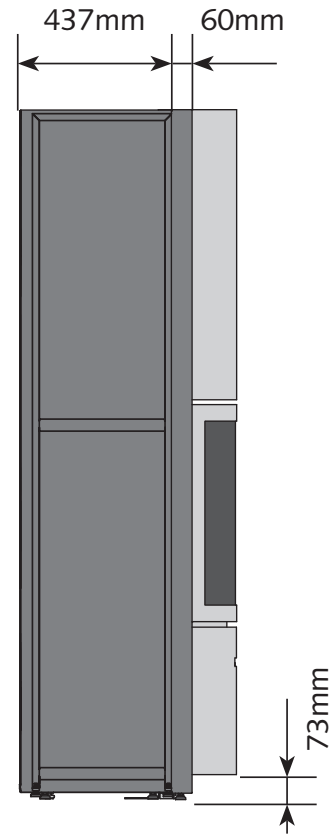

GEWICHT VAN DE HAARD	125 kg
Ø ROOKKANAAL	150 mm
Ø WARMELUCHTUITLATEN	150 mm
Ø BUITENLUCHTINLAAT	63 mm

LUCHT

RECHTSTREEKSE BUITENAANSLUITING	✓
AFSTELLING PRIMAIRE LUCHT	✓
AFSTELLING SECONDAIRE LUCHT	✓
NAVERBRANDING	✓
DICHTHEID	+++
WERKT ZONDER VENTILATOR	✓
OVERVERHITTINGSINDICATOR	X

*Bestaat in een enkele breedte. De structuur voor stenen panelen is niet verkrijgbaar voor de hoekbekleding.

30-compact in P | Bekleding

AFMETINGEN VAN DE 30-COMPACT IN "P" - BEKLEDING EVENWIJDIG MET DE MUUR*

VOORAANZICHT

ZIJAAANZICHT

BOVENAANZICHT

HOUTBLOKKENREK

MOBILOBOX

*Panelen verkrijgbaar in 3 breedtes: 280, 580 en 680 mm

30-compact in P | Bekleding

AFMETINGEN VAN DE 30-COMPACT IN "P" - HOEKBEKLEDING

VOORAANZICHT

ZIJAAANZICHT

BOVENAANZICHT

30-compact in P | Configuraties

SYMMETRISCH BREED

SYMMETRISCH SMAL

ASYMMETRISCH RECHTS OF LINKS

BREDE STRUCTUUR + HOUTBLOKKENKAST 900 MM + HOUTBLOKKENKARRETJE