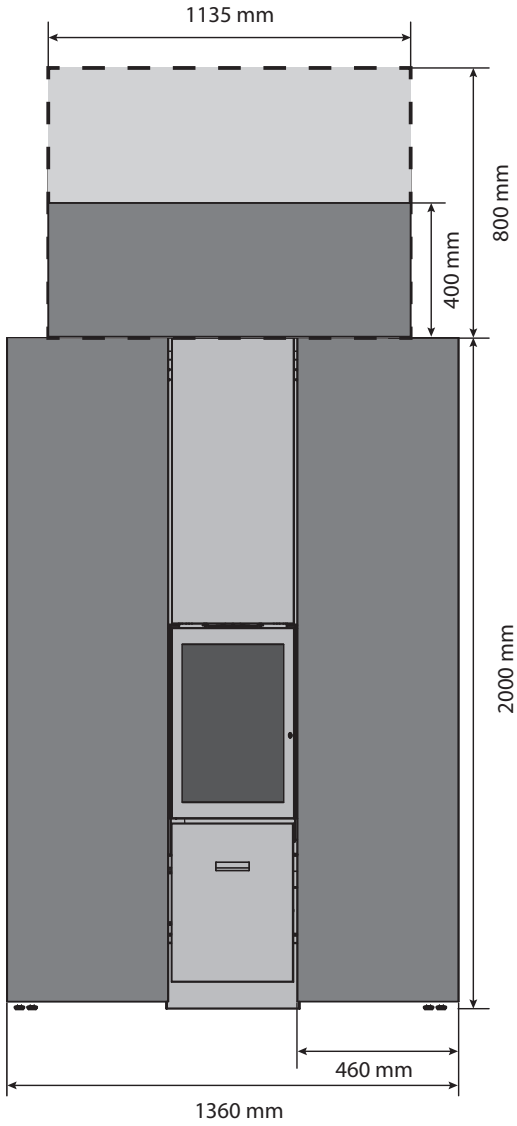

TECHNISCHE KENMERKEN

ALGEMEEN

TYPE HAARD	ingebouwd
MATERIALEN	staal + gietijzer
KLEUR	Stûv grey
LADEN	manueel
BRANDSTOF	hout
STAND HOUTBLOKKEN	verticaal
MAX. LENGTE HOUTBLOKKEN	40 cm

GEWICHT / AFMETINGEN

GEWICHT VAN DE HAARD	125 kg
Ø ROOKKANAAL	150 mm
Ø WARMELUCHTUITLATEN	150 mm
Ø BUITENLUCHTINLAAT	63 mm

LUCHT

RECHTSTREEKSE BUITENAANSLUITING	✓
AFSTELLING PRIMAIRE LUCHT	✓
AFSTELLING SECONDAIRE LUCHT	✓
NAVERBRANDING	✓
DICHTHEID	+++
WERKT ZONDER VENTILATOR	✓
OVERVERHITTINGSINDICATOR	X

VOORAANZICHT

ZIJAAANZICHT

BOVENAANZICHT

HOUTBLOKKENREK

MOBILOBOX

*Panelen verkrijgbaar in 3 breedtes: 280, 580 en 680 mm

30-compact in P | Bekleding

AFMETINGEN VAN DE 30-COMPACT IN "P" - HOEKBEKLEDING

VOORAANZICHT

ZIJAAANZICHT

BOVENAANZICHT

30-compact in P | Configuraties

SYMMETRISCH BREED

SYMMETRISCH SMAL

ASYMMETRISCH RECHTS OF LINKS

BREDE STRUCTUUR + HOUTBLOKKENKAST 900 MM + HOUTBLOKKENKARRETJE