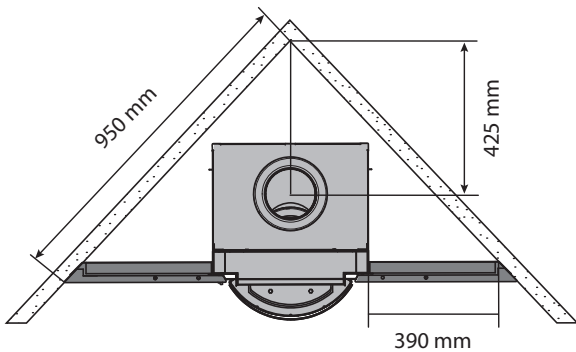

VOORAANZICHT

ZIJAAANZICHT

BOVENAANZICHT

HOUTBLOKKENREK

MOBILOBOX

*Panelen verkrijgbaar in 3 breedtes: 280, 580 en 680 mm

30-compact in P | Bekleding

AFMETINGEN VAN DE 30-COMPACT IN "P" - HOEKBEKLEDING

VOORAANZICHT

ZIJAAANZICHT

BOVENAANZICHT

30-compact in P | Configuraties

SYMMETRISCH BREED

SYMMETRISCH SMAL

ASYMMETRISCH RECHTS OF LINKS

BREDE STRUCTUUR + HOUTBLOKKENKAST 900 MM + HOUTBLOKKENKARRETJE