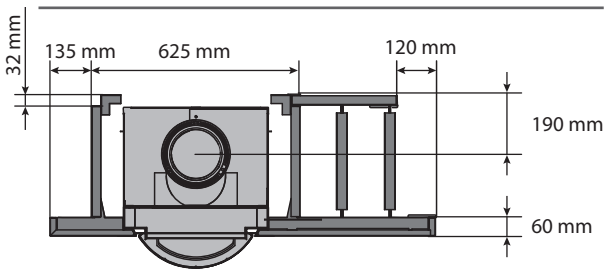

*Bestaat in een enkele breedte. De structuur voor stenen panelen is niet verkrijgbaar voor de hoekbekleding.

30-compact in P | Bekleding

AFMETINGEN VAN DE 30-COMPACT IN "P" - BEKLEDING EVENWIJDIG MET DE MUUR*

VOORAANZICHT

ZIJAAANZICHT

BOVENAANZICHT

HOUTBLOKKENREK

MOBILOBOX

*Panelen verkrijgbaar in 3 breedtes: 280, 580 en 680 mm

30-compact in P | Bekleding

AFMETINGEN VAN DE 30-COMPACT IN "P" - HOEKBEKLEDING

VOORAANZICHT

ZIJAAANZICHT

BOVENAANZICHT

30-compact in P | Configuraties

SYMMETRISCH BREED

SYMMETRISCH SMAL

ASYMMETRISCH RECHTS OF LINKS

BREDE STRUCTUUR + HOUTBLOKKENKAST 900 MM + HOUTBLOKKENKARRETJE