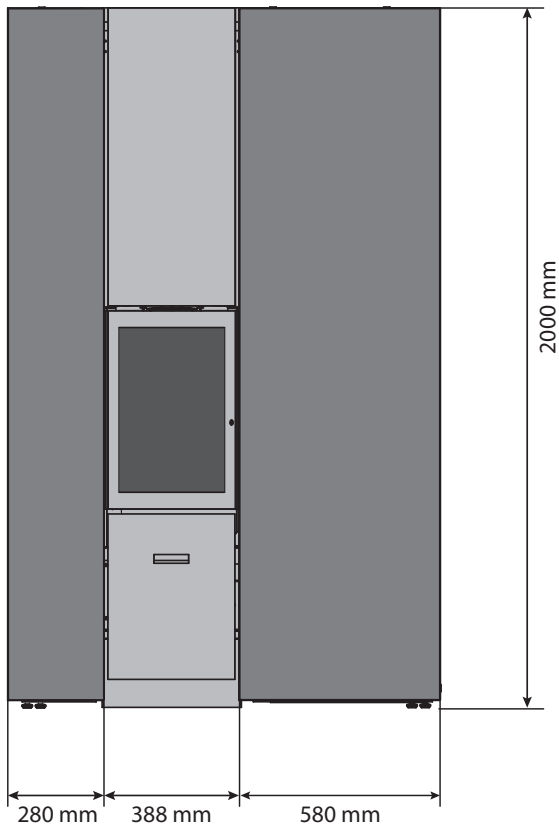

30-compact in P | Bekleding

DE BASISHAARD EN ZIJN OPTIES

PLAATSKLARE SCHOUW EVENWIJDIG MET DE MUUR

1. de haard
2. plaatsklaar: bestaat in brede (2a), medium (2b) en smalle (2c) uitvoering
3. houtblokkenkast bestaat in 3 afmetingen:
 - 900 mm hoog (compatibel met de bergruimte voor het houtblokkenkarretje),
 - 1340 mm hoog (compatibel met de bergruimte voor de Mobilobox)
 - 1880 mm hoog
4. houtblokkenkarretje
5. structuur achterkant
6. bevestigingshoekplaat
7. mobilobox
8. kit voor toevoer van buitenlucht: mondstuk + flexibele buis Ø 63 mm (3m)
9. ventilatiekit
10. luchtdoos
11. vloerafwerkingsplaat
12. barbecuekit

30-compact in P | Bekleding

DE BASISHAARD EN ZIJN OPTIES

HOEKBEKLEDING

- 1. de haard
- 2. rechter paneel*
- 3. linker paneel*
- 4. bevestigingshoekprofiel
- 5. structuur opzetstuk
- 6. paneel opzetstuk
- 7. kit voor toevoer van buitenlucht:
mondstuk + flexibele buis Ø 63 mm
(3m)
- 8. kit warmteverdeling (ventilator)
- 9. Luchtbak
- 10. Vloerafwerkingsplaat
- 11. barbecuekit

VOORAANZICHT

ZIJAAANZICHT

BOVENAANZICHT

HOUTBLOKKENREK

MOBILOBOX

*Panelen verkrijgbaar in 3 breedtes: 280, 580 en 680 mm

30-compact in P | Bekleding

AFMETINGEN VAN DE 30-COMPACT IN "P" - HOEKBEKLEDING