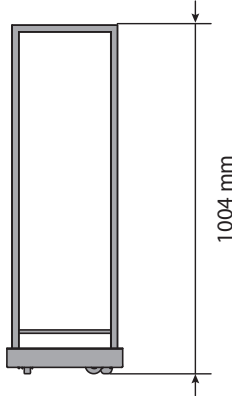

VOORAANZICHT

ZIJAAANZICHT

BOVENAANZICHT

HOUTBLOKKENREK

MOBILOBOX

*Panelen verkrijgbaar in 3 breedtes: 280, 580 en 680 mm

30-compact in P | Bekleding

AFMETINGEN VAN DE 30-COMPACT IN "P" - HOEKBEKLEDING

VOORAANZICHT

ZIJAAANZICHT

BOVENAANZICHT

30-compact in P | Configuraties

SYMMETRISCH BREED

SYMMETRISCH SMAL

ASYMMETRISCH RECHTS OF LINKS

BREDE STRUCTUUR + HOUTBLOKKENKAST 900 MM + HOUTBLOKKENKARRETJE

BREDE STRUCTUUR + HOUTBLOKKENKAST 1300 MM + MOBILOBOX

BREDE STRUCTUUR + HOUTBLOKKENKAST 1800 MM

HOEKINSTALLATIE

30-compact in P + accessoires

BARBECUE

HOUTBLOKKENKARRETJE

MOBILOBOX

LUCHTDOOS