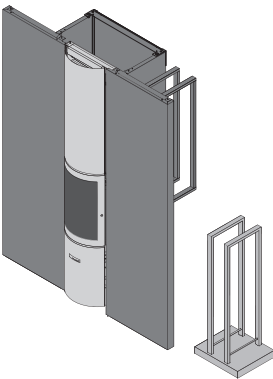

30-compact in P | Bekleding

DE BASISHAARD EN ZIJN OPTIES

PLAATSKLARE SCHOUW EVENWIJDIG MET DE MUUR

1. de haard
2. plaatsklaar: bestaat in brede (2a), medium (2b) en smalle (2c) uitvoering
3. houtblokkenkast bestaat in 3 afmetingen:
 - 900 mm hoog (compatibel met de bergruimte voor het houtblokkenkarretje),
 - 1340 mm hoog (compatibel met de bergruimte voor de Mobilobox)
 - 1880 mm hoog
4. houtblokkenkarretje
5. structuur achterkant
6. bevestigingshoekplaat
7. mobilobox
8. kit voor toevoer van buitenlucht: mondstuk + flexibele buis Ø 63 mm (3m)
9. ventilatiekit
10. luchtdoos
11. vloerafwerkingsplaat
12. barbecuekit

VOORAANZICHT

ZIJAAANZICHT

BOVENAANZICHT

HOUTBLOKKENREK

MOBILOBOX

*Panelen verkrijgbaar in 3 breedtes: 280, 580 en 680 mm

30-compact in P | Bekleding

AFMETINGEN VAN DE 30-COMPACT IN "P" - HOEKBEKLEDING

VOORAANZICHT

ZIJAAANZICHT

BOVENAANZICHT

30-compact in P | Configuraties

SYMMETRISCH BREED

SYMMETRISCH SMAL

ASYMMETRISCH RECHTS OF LINKS

BREDE STRUCTUUR + HOUTBLOKKENKAST 900 MM + HOUTBLOKKENKARRETJE

BREDE STRUCTUUR + HOUTBLOKKENKAST 1300 MM + MOBILOBOX

BREDE STRUCTUUR + HOUTBLOKKENKAST 1800 MM

HOEKINSTALLATIE

30-compact in P + accessoires

BARBECUE

HOUTBLOKKENKARRETJE

MOBILOBOX

LUCHTDOOS