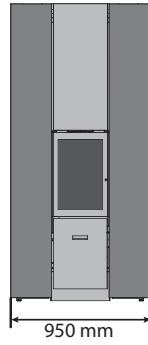

VOORAANZICHT

ZIJAAANZICHT

BOVENAANZICHT

HOUTBLOKKENREK

MOBILOBOX

*Panelen verkrijgbaar in 3 breedtes: 280, 580 en 680 mm

30-compact in P | Bekleding

AFMETINGEN VAN DE 30-COMPACT IN "P" - HOEKBEKLEDING

VOORAANZICHT

ZIJAAANZICHT

BOVENAANZICHT

30-compact in P | Configuraties

SYMMETRISCH BREED

SYMMETRISCH SMAL

ASYMMETRISCH RECHTS OF LINKS

BREDE STRUCTUUR + HOUTBLOKKENKAST 900 MM + HOUTBLOKKENKARRETJE

BREDE STRUCTUUR + HOUTBLOKKENKAST 1300 MM + MOBILOBOX

BREDE STRUCTUUR + HOUTBLOKKENKAST 1800 MM

HOEKINSTALLATIE

30-compact in P + accessoires

BARBECUE

HOUTBLOKKENKARRETJE

MOBILOBOX

LUCHTDOOS