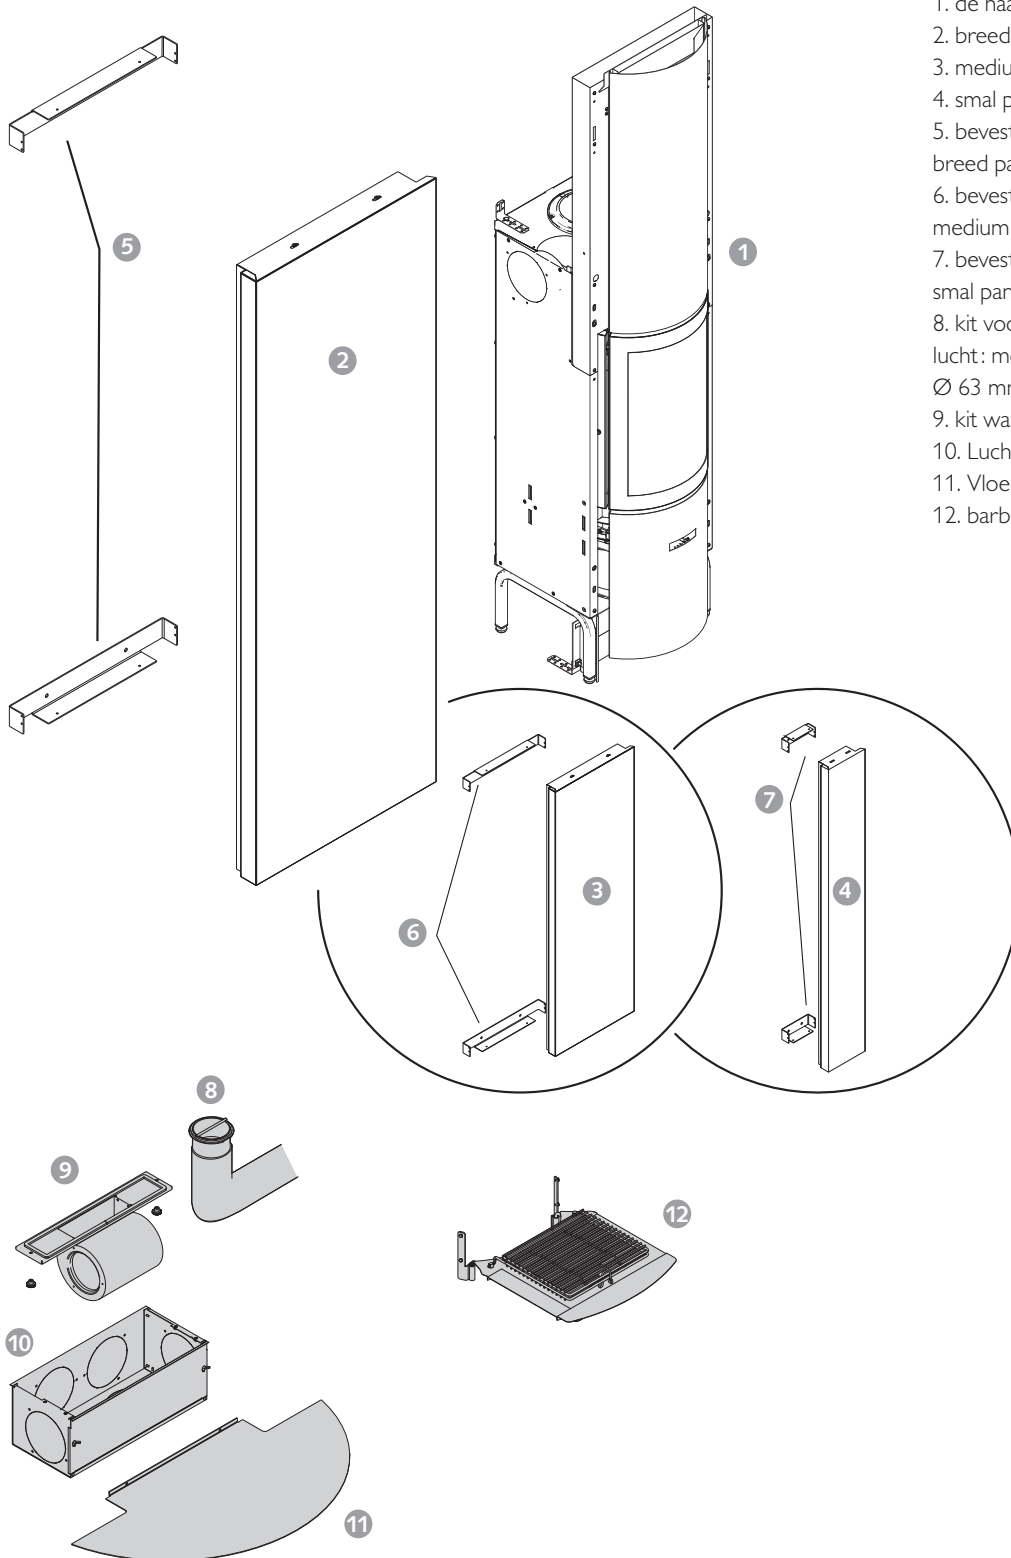

BEKLEDING EVENWIJDIG MET DE MUUR

1. de haard
2. breed paneel (680 mm)
3. medium frontpaneel (580 mm)
4. smal paneel (280 mm)
5. bevestigingshoekprofiel (voor breed paneel)
6. bevestigingshoekprofiel (voor medium frontpaneel)
7. bevestigingshoekprofiel (voor smal paneel).
8. kit voor toevoer van buitenlucht: mondstuk + flexibele buis Ø 63 mm (3m)
9. kit warmteverdeling (ventilator)
10. Luchtbak
11. Vloerafwerkingsplaat
12. barbecuekit