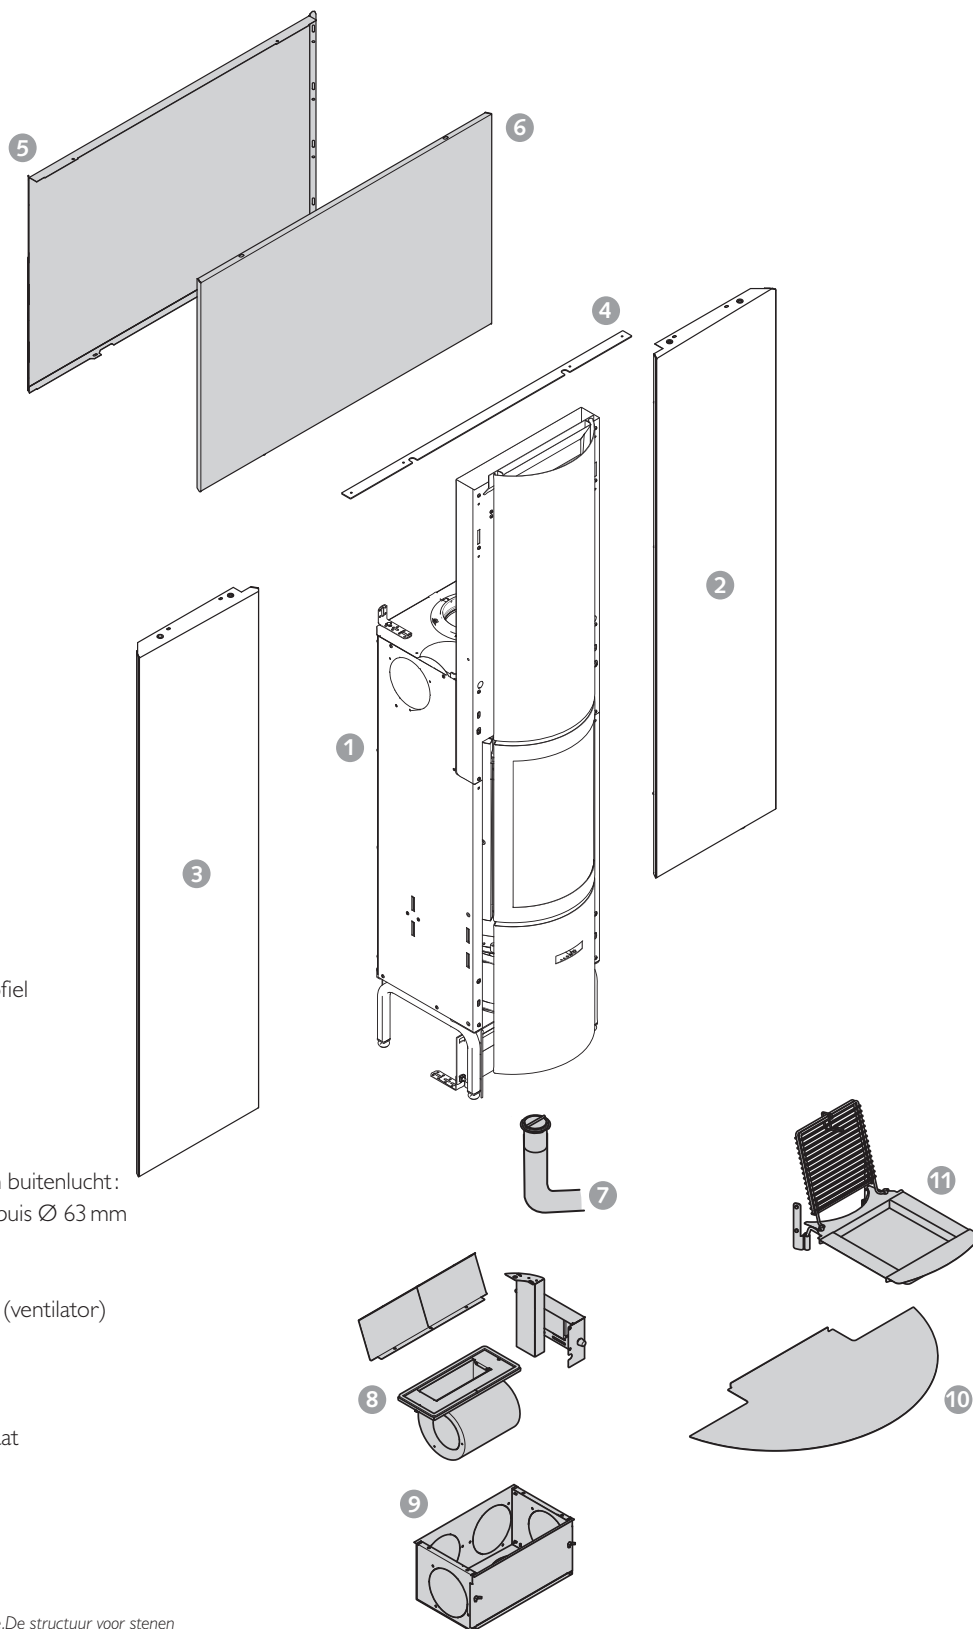

BEKLEDING EVENWIJDIG MET DE MUUR

1. de haard
2. breed paneel (680 mm)
3. medium frontpaneel (580 mm)
4. smal paneel (280 mm)
5. bevestigingshoekprofiel (voor breed paneel)
6. bevestigingshoekprofiel (voor medium frontpaneel)
7. bevestigingshoekprofiel (voor smal paneel).
8. kit voor toevoer van buitenlucht: mondstuk + flexibele buis Ø 63 mm (3m)
9. kit warmteverdeling (ventilator)
10. Luchtbak
11. Vloerafwerkingsplaat
12. barbecuekit

30-compact in P | Bekleding

DE BASISHAARD EN ZIJN OPTIES

PLAATSKLARE SCHOUW EVENWIJDIG MET DE MUUR

1. de haard
2. plaatsklaar: bestaat in brede (2a), medium (2b) en smalle (2c) uitvoering
3. houtblokkenkast bestaat in 3 afmetingen:
 - 900 mm hoog (compatibel met de bergruimte voor het houtblokkenkarretje),
 - 1340 mm hoog (compatibel met de bergruimte voor de Mobilobox)
 - 1880 mm hoog
4. houtblokkenkarretje
5. structuur achterkant
6. bevestigingshoekplaat
7. mobilobox
8. kit voor toevoer van buitenlucht: mondstuk + flexibele buis Ø 63 mm (3m)
9. ventilatiekit
10. luchtdoos
11. vloerafwerkingsplaat
12. barbecuekit

30-compact in P | Bekleding

DE BASISHAARD EN ZIJN OPTIES

HOEKBEKLEDING

- 1. de haard
- 2. rechter paneel*
- 3. linker paneel*
- 4. bevestigingshoekprofiel
- 5. structuur opzetstuk
- 6. paneel opzetstuk
- 7. kit voor toevoer van buitenlucht:
mondstuk + flexibele buis Ø 63 mm
(3m)
- 8. kit warmteverdeling (ventilator)
- 9. Luchtbak
- 10. Vloerafwerkingsplaat
- 11. barbecuekit