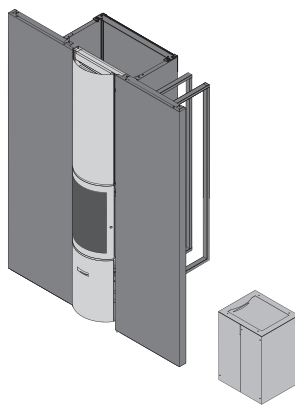

30-compact in P | Bekleding

DE BASISHAARD EN ZIJN OPTIES

PLAATSKLARE SCHOUW EVENWIJDIG MET DE MUUR

1. de haard
2. plaatsklaar: bestaat in brede (2a), medium (2b) en smalle (2c) uitvoering
3. houtblokkenkast bestaat in 3 afmetingen:
 - 900 mm hoog (compatibel met de bergruimte voor het houtblokkenkarretje),
 - 1340 mm hoog (compatibel met de bergruimte voor de Mobilobox)
 - 1880 mm hoog
4. houtblokkenkarretje
5. structuur achterkant
6. bevestigingshoekplaat
7. mobilobox
8. kit voor toevoer van buitenlucht: mondstuk + flexibele buis Ø 63 mm (3m)
9. ventilatiekit
10. luchtdoos
11. vloerafwerkingsplaat
12. barbecuekit

VOORAANZICHT

ZIJAAANZICHT

BOVENAANZICHT

HOUTBLOKKENREK

MOBILOBOX

*Panelen verkrijgbaar in 3 breedtes: 280, 580 en 680 mm

30-compact in P | Bekleding

AFMETINGEN VAN DE 30-COMPACT IN "P" - HOEKBEKLEDING

VOORAANZICHT

ZIJAAANZICHT

BOVENAANZICHT

30-compact in P | Configuraties

SYMMETRISCH BREED

SYMMETRISCH SMAL

ASYMMETRISCH RECHTS OF LINKS

BREDE STRUCTUUR + HOUTBLOKKENKAST 900 MM + HOUTBLOKKENKARRETJE

BREDE STRUCTUUR + HOUTBLOKKENKAST 1300 MM + MOBILOBOX

BREDE STRUCTUUR + HOUTBLOKKENKAST 1800 MM

HOEKINSTALLATIE

30-compact in P + accessoires

BARBECUE

HOUTBLOKKENKARRETJE

MOBILOBOX

LUCHTDOOS