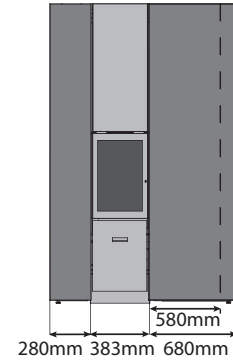

VOORAANZICHT

ZIJAAANZICHT

BOVENAANZICHT

HOUTBLOKKENREK

MOBILOBOX

*Panelen verkrijgbaar in 3 breedtes: 280, 580 en 680 mm

30-compact in P | Bekleding

AFMETINGEN VAN DE 30-COMPACT IN "P" - HOEKBEKLEDING

VOORAANZICHT

ZIJAAANZICHT

BOVENAANZICHT

30-compact in P | Configuraties

SYMMETRISCH BREED

SYMMETRISCH SMAL

ASYMMETRISCH RECHTS OF LINKS

BREDE STRUCTUUR + HOUTBLOKKENKAST 900 MM + HOUTBLOKKENKARRETJE

BREDE STRUCTUUR + HOUTBLOKKENKAST 1300 MM + MOBILOBOX

BREDE STRUCTUUR + HOUTBLOKKENKAST 1800 MM

HOEKINSTALLATIE

30-compact in P + accessoires

BARBECUE

HOUTBLOKKENKARRETJE

MOBILOBOX

LUCHTDOOS