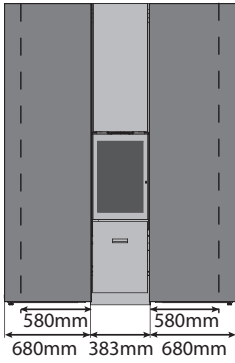

VOORAANZICHT

ZIJAAANZICHT

BOVENAANZICHT

HOUTBLOKKENREK

MOBILOBOX

*Panelen verkrijgbaar in 3 breedtes: 280, 580 en 680 mm

30-compact in P | Bekleding

AFMETINGEN VAN DE 30-COMPACT IN "P" - HOEKBEKLEDING

VOORAANZICHT

ZIJAAANZICHT

BOVENAANZICHT

30-compact in P | Configuraties

SYMMETRISCH BREED

SYMMETRISCH SMAL

ASYMMETRISCH RECHTS OF LINKS

BREDE STRUCTUUR + HOUTBLOKKENKAST 900 MM + HOUTBLOKKENKARRETJE

BREDE STRUCTUUR + HOUTBLOKKENKAST 1300 MM + MOBILOBOX

BREDE STRUCTUUR + HOUTBLOKKENKAST 1800 MM

HOEKINSTALLATIE

30-compact in P + accessoires

BARBECUE

HOUTBLOKKENKARRETJE

MOBILOBOX

LUCHTDOOS