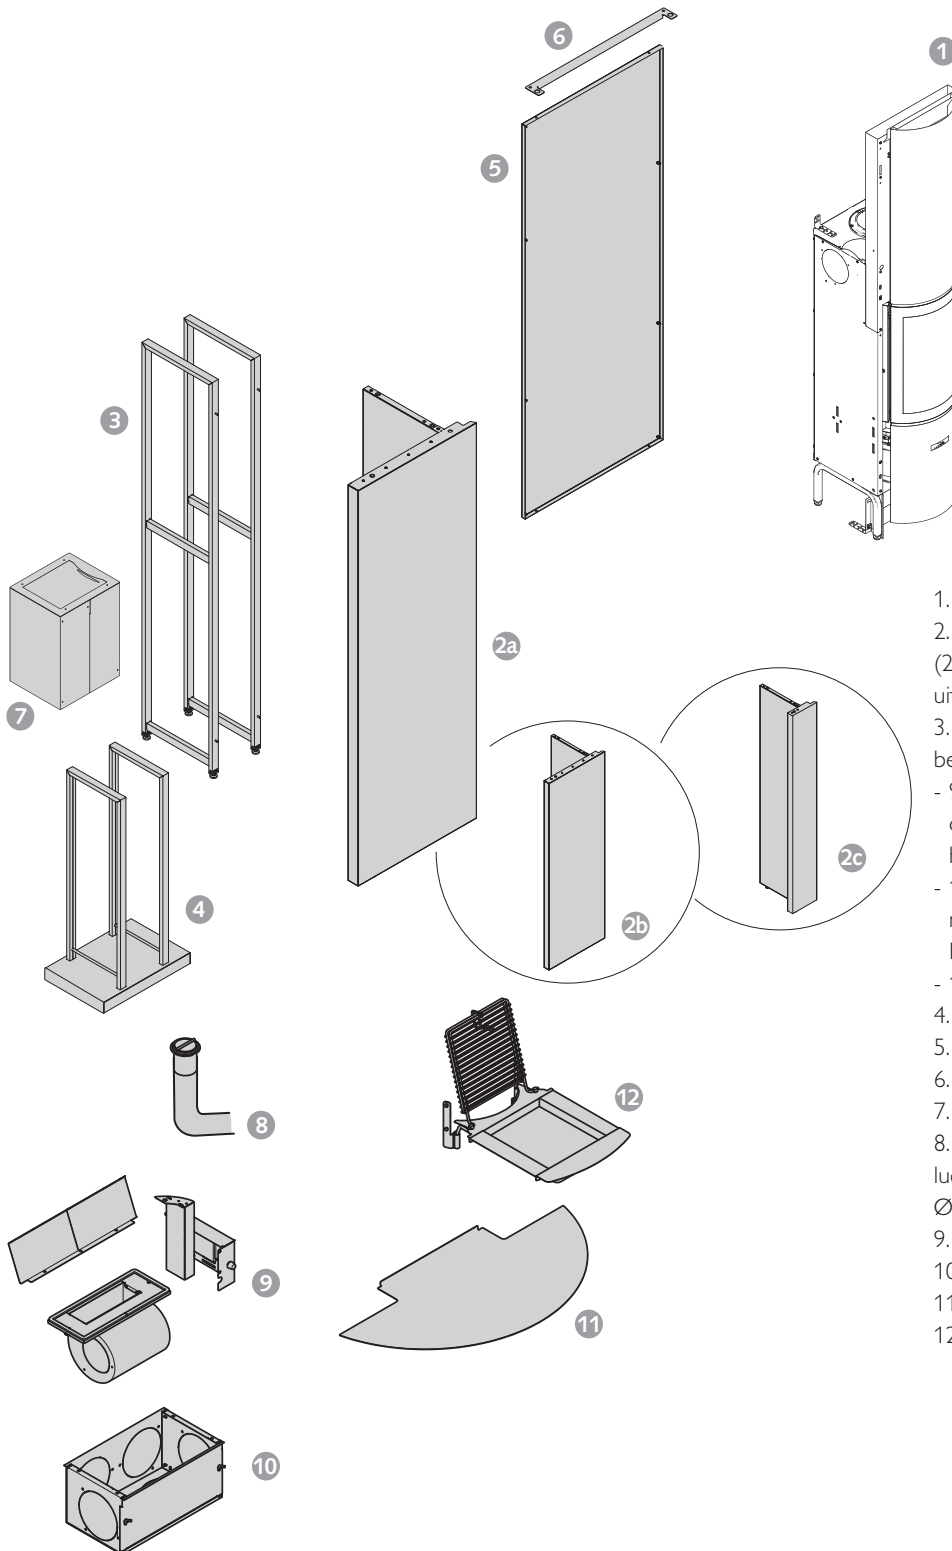

BEKLEDING EVENWIJDIG MET DE MUUR

1. de haard
2. breed paneel (680 mm)
3. medium frontpaneel (580 mm)
4. smal paneel (280 mm)
5. bevestigingshoekprofiel (voor breed paneel)
6. bevestigingshoekprofiel (voor medium frontpaneel)
7. bevestigingshoekprofiel (voor smal paneel).
8. kit voor toevoer van buitenlucht: mondstuk + flexibele buis Ø 63 mm (3m)
9. kit warmteverdeling (ventilator)
10. Luchtbak
11. Vloerafwerkingsplaat
12. barbecuekit

30-compact in P | Bekleding

DE BASISHAARD EN ZIJN OPTIES

PLAATSKLARE SCHOUW EVENWIJDIG MET DE MUUR

1. de haard
2. plaatsklaar: bestaat in brede (2a), medium (2b) en smalle (2c) uitvoering
3. houtblokkenkast bestaat in 3 afmetingen:
 - 900 mm hoog (compatibel met de bergruimte voor het houtblokkenkarretje),
 - 1340 mm hoog (compatibel met de bergruimte voor de Mobilobox)
 - 1880 mm hoog
4. houtblokkenkarretje
5. structuur achterkant
6. bevestigingshoekplaat
7. mobilobox
8. kit voor toevoer van buitenlucht: mondstuk + flexibele buis Ø 63 mm (3m)
9. ventilatiekit
10. luchtdoos
11. vloerafwerkingsplaat
12. barbecuekit