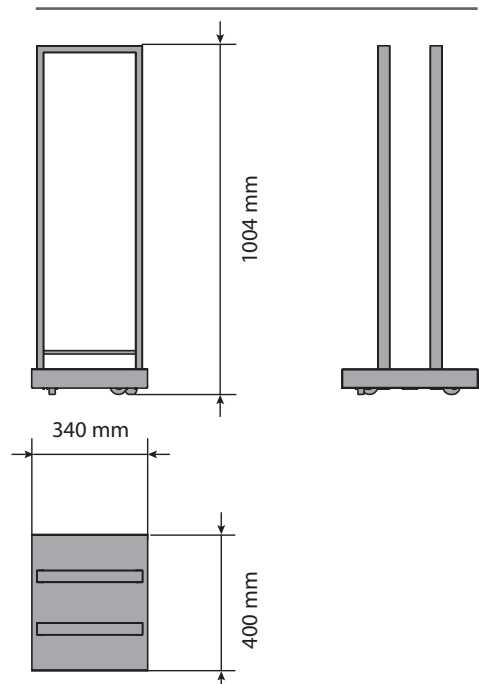

*Bestaat in een enkele breedte. De structuur voor stenen panelen is niet verkrijgbaar voor de hoekbekleding.

30-compact in P | Bekleding

AFMETINGEN VAN DE 30-COMPACT IN "P" - BEKLEDING EVENWIJDIG MET DE MUUR*

VOORAANZICHT

ZIJAAANZICHT

BOVENAANZICHT

HOUTBLOKKENREK

MOBILOBOX

*Panelen verkrijgbaar in 3 breedtes: 280, 580 en 680 mm

30-compact in P | Bekleding

AFMETINGEN VAN DE 30-COMPACT IN "P" - HOEKBEKLEDING

VOORAANZICHT

ZIJAAANZICHT

BOVENAANZICHT

30-compact in P | Configuraties

SYMMETRISCH BREED

SYMMETRISCH SMAL

ASYMMETRISCH RECHTS OF LINKS

BREDE STRUCTUUR + HOUTBLOKKENKAST 900 MM + HOUTBLOKKENKARRETJE