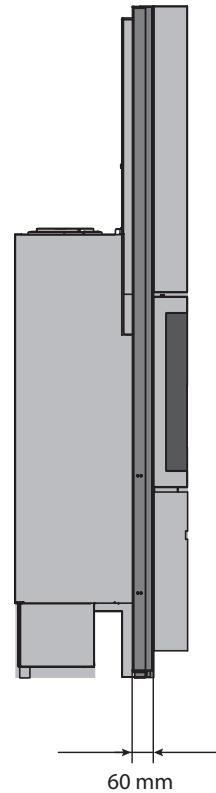

TECHNISCHE KENMERKEN

ALGEMEEN

TYPE HAARD	ingebouwd
MATERIALEN	staal + gietijzer
KLEUR	Stûv grey
LADEN	manueel
BRANDSTOF	hout
STAND HOUTBLOKKEN	verticaal
MAX. LENGTE HOUTBLOKKEN	40 cm

GEWICHT / AFMETINGEN

GEWICHT VAN DE HAARD	125 kg
Ø ROOKKANAAL	150 mm
Ø WARMELUCHTUITLATEN	150 mm
Ø BUITENLUCHTINLAAT	63 mm

LUCHT

RECHTSTREEKSE BUITENAANSLUITING	✓
AFSTELLING PRIMAIRE LUCHT	✓
AFSTELLING SECONDAIRE LUCHT	✓
NAVERBRANDING	✓
DICHTHEID	+++
WERKT ZONDER VENTILATOR	✓
OVERVERHITTINGSINDICATOR	X

VOORAANZICHT

ZIJAAANZICHT

BOVENAANZICHT

HOUTBLOKKENREK

MOBILOBOX

*Panelen verkrijgbaar in 3 breedtes: 280, 580 en 680 mm

30-compact in P | Bekleding

AFMETINGEN VAN DE 30-COMPACT IN "P" - HOEKBEKLEDING

VOORAANZICHT

ZIJAAANZICHT

BOVENAANZICHT

30-compact in P | Configuraties

SYMMETRISCH BREED

SYMMETRISCH SMAL

ASYMMETRISCH RECHTS OF LINKS

BREDE STRUCTUUR + HOUTBLOKKENKAST 900 MM + HOUTBLOKKENKARRETJE