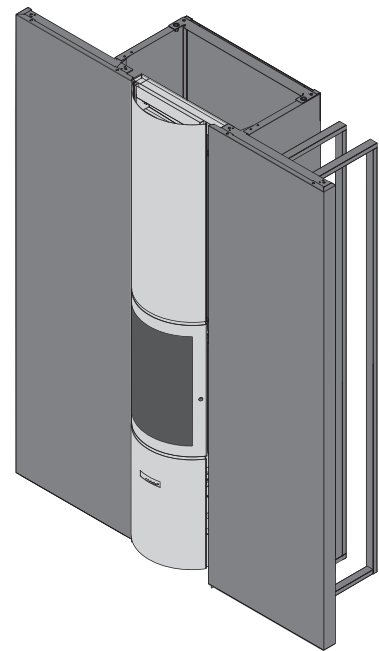

30-compact in P | De haard

3 deuren	glazen deur, volle deur, open haard
verbrandingskamer	compact
controle van de vlam	fijne afstelling van de verbrandingslucht
dichtheid	controle van de verdeling van de verbrandingslucht, raamspoeling, geen verbruik van omgevingslucht, geen CO in de woonkamer
uitstekend rendement	zelfs op half vermogen
weinig vervuילend	lage uitstoot van CO en fijne deeltjes, zelfs op half vermogen
zuinig	laag houtverbruik
voor traditionele en lage energie woningen	✓
rookuitlaat van 150 mm	bovenaansluiting
personaliseerbaar	verschillende breedtes en tinten verkrijgbaar, mogelijkheid om een stenen bekleding te laten maken, diverse bergingen in optie

TECHNISCHE KENMERKEN

ALGEMEEN

TYPE HAARD	ingebouwd
MATERIALEN	staal + gietijzer
KLEUR	Stûv grey
LADEN	manueel
BRANDSTOF	hout
STAND HOUTBLOKKEN	verticaal
MAX. LENGTE HOUTBLOKKEN	40 cm

GEWICHT / AFMETINGEN

GEWICHT VAN DE HAARD	125 kg
Ø ROOKKANAAL	150 mm
Ø WARMELUCHTUITLATEN	150 mm
Ø BUITENLUCHTINLAAT	63 mm

LUCHT

RECHTSTREEKSE BUITENAANSLUITING	✓
AFSTELLING PRIMAIRE LUCHT	✓
AFSTELLING SECONDAIRE LUCHT	✓
NAVERBRANDING	✓
DICHTHEID	+++
WERKT ZONDER VENTILATOR	✓
OVERVERHITTINGSINDICATOR	X