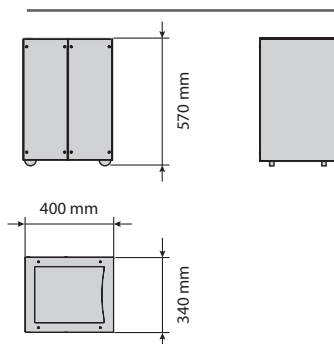

*Bestaat in een enkele breedte. De structuur voor stenen panelen is niet verkrijgbaar voor de hoekbekleding.

30-compact in P | Bekleding

AFMETINGEN VAN DE 30-COMPACT IN "P" - BEKLEDING EVENWIJDIG MET DE MUUR*

VOORAANZICHT

ZIJAAANZICHT

BOVENAANZICHT

HOUTBLOKKENREK

MOBILOBOX

*Panelen verkrijgbaar in 3 breedtes: 280, 580 en 680 mm

30-compact in P | Bekleding

AFMETINGEN VAN DE 30-COMPACT IN "P" - HOEKBEKLEDING

VOORAANZICHT

ZIJAAANZICHT

BOVENAANZICHT

30-compact in P | Configuraties

SYMMETRISCH BREED

SYMMETRISCH SMAL

ASYMMETRISCH RECHTS OF LINKS

BREDE STRUCTUUR + HOUTBLOKKENKAST 900 MM + HOUTBLOKKENKARRETJE