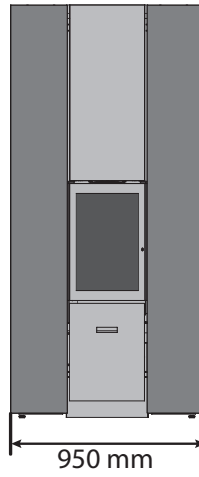

TECHNISCHE KENMERKEN

ALGEMEEN	
TYPE HAARD	ingebouwd
MATERIALEN	staal + gietijzer
KLEUR	Stûv grey
LADEN	manueel
BRANDSTOF	hout
STAND HOUTBLOKKEN	verticaal
MAX. LENGTE HOUTBLOKKEN	40 cm

GEWICHT / AFMETINGEN	
GEWICHT VAN DE HAARD	125 kg
Ø ROOKKANAAL	150 mm
Ø WARMELUCHTUITLATEN	150 mm
Ø BUITENLUCHTINLAAT	63 mm

30-compact in frontpaneel | De haard

VOORAANZICHT

ZIJAAANZICHT

BOVENAANZICHT

30-compact in frontpaneel | Bekleding

AFMETINGEN VAN DE 30-COMPACT IN - FRONTPANEEL EVENWIJDIG MET DE MUUR*

VOORAANZICHT

ZIJAAANZICHT

*Panelen verkrijgbaar in 3 breedtes: 280, 580 en 680 mm

30-compact in frontpaneel | Configuraties

SYMMETRISCH BREED

SYMMETRISCH SMAL

ASYMMETRISCH RECHTS OF LINKS

30-compact in frontpaneel + accessoires

BARBECUE