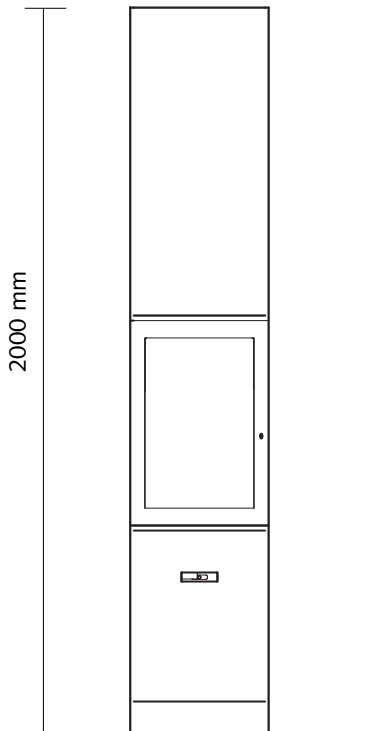

TECHNISCHE KENMERKEN

ALGEMEEN	
TYPE HAARD	ingebouwd
MATERIALEN	staal + gietijzer
KLEUR	Stûv grey
LADEN	manueel
BRANDSTOF	hout
STAND HOUTBLOKKEN	verticaal
MAX. LENGTE HOUTBLOKKEN	40 cm

GEWICHT / AFMETINGEN	
GEWICHT VAN DE HAARD	125 kg
Ø ROOKKANAAL	150 mm
Ø WARMELUCHTUITLATEN	150 mm
Ø BUITENLUCHTINLAAT	63 mm

LEGENDE	
✓	STANDAARD
✗	NIET BESCHIKBAAR
○	OPTIONEEL

30-compact in frontpaneel | Bekleding

DE BASISHAARD EN ZIJN OPTIES

1. de haard
2. breed paneel (680mm)
3. medium frontpaneel (580mm)
4. smal paneel (280mm)
5. bevestigingshoekprofiel (voor breed paneel)
6. bevestigingshoekprofiel (voor medium frontpaneel)
7. bevestigingshoekprofiel (voor smal paneel).
8. kit voor toevoer van buitenlucht: mondstuk + flexibele buis Ø 63 mm (3m)
9. kit warmteverdeling (ventilator)
10. Luchtbak
11. Vloerafwerkingsplaat
12. barbecuekit

30-compact in frontpaneel | De haard

VOORAANZICHT

ZIJAAANZICHT

BOVENAANZICHT

30-compact in frontpaneel | Bekleding

AFMETINGEN VAN DE 30-COMPACT IN - FRONTPANEEL EVENWIJDIG MET DE MUUR*

VOORAANZICHT

ZIJAAANZICHT

*Panelen verkrijgbaar in 3 breedtes: 280, 580 en 680 mm

30-compact in frontpaneel | Configuraties

SYMMETRISCH BREED

SYMMETRISCH SMAL

ASYMMETRISCH RECHTS OF LINKS

30-compact in frontpaneel + accessoires

BARBECUE