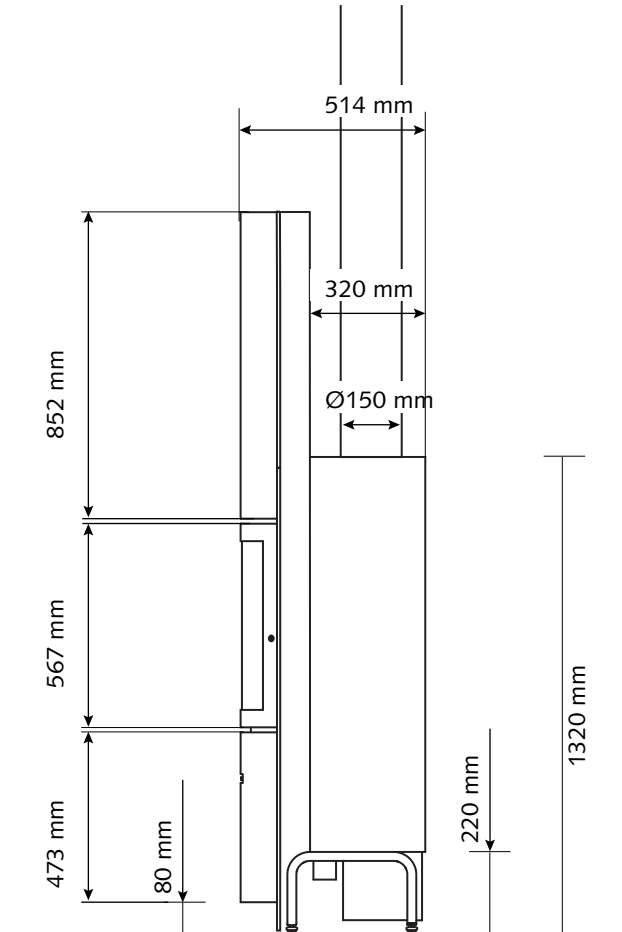

TECHNISCHE KENMERKEN

ALGEMEEN	
TYPE HAARD	ingebouwd
MATERIALEN	staal + gietijzer
KLEUR	Stûv grey
LADEN	manueel
BRANDSTOF	hout
STAND HOUTBLOKKEN	verticaal
MAX. LENGTE HOUTBLOKKEN	40 cm

GEWICHT / AFMETINGEN	
GEWICHT VAN DE HAARD	125 kg
Ø ROOKKANAAL	150 mm
Ø WARMELUCHTUITLATEN	150 mm
Ø BUITENLUCHTINLAAT	63 mm

LEGENDE	
✓	STANDAARD
✗	NIET BESCHIKBAAR
○	OPTIONEEL

30-compact in frontpaneel | Bekleding

DE BASISHAARD EN ZIJN OPTIES

1. de haard
2. breed paneel (680mm)
3. medium frontpaneel (580mm)
4. smal paneel (280mm)
5. bevestigingshoekprofiel (voor breed paneel)
6. bevestigingshoekprofiel (voor medium frontpaneel)
7. bevestigingshoekprofiel (voor smal paneel).
8. kit voor toevoer van buitenlucht: mondstuk + flexibele buis Ø 63 mm (3m)
9. kit warmteverdeling (ventilator)
10. Luchtbak
11. Vloerafwerkingsplaat
12. barbecuekit

30-compact in frontpaneel | De haard

VOORAANZICHT

ZIJAAANZICHT

BOVENAANZICHT

30-compact in frontpaneel | Bekleding

AFMETINGEN VAN DE 30-COMPACT IN - FRONTPANEEL EVENWIJDIG MET DE MUUR*

VOORAANZICHT

ZIJAAANZICHT

*Panelen verkrijgbaar in 3 breedtes: 280, 580 en 680 mm

30-compact in frontpaneel | Configuraties

SYMMETRISCH BREED

SYMMETRISCH SMAL

ASYMMETRISCH RECHTS OF LINKS

30-compact in frontpaneel + accessoires

BARBECUE