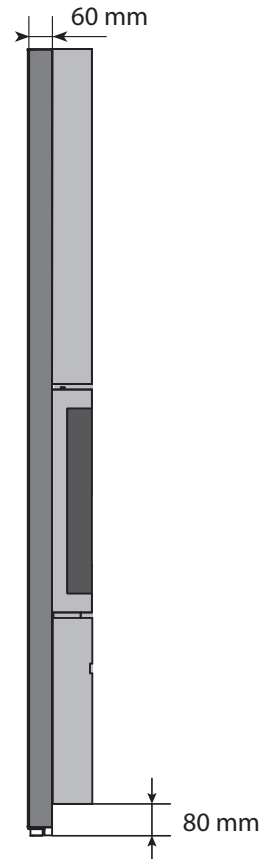

TECHNISCHE KENMERKEN

ALGEMEEN	
TYPE HAARD	ingebouwd
MATERIALEN	staal + gietijzer
KLEUR	Stûv grey
LADEN	manueel
BRANDSTOF	hout
STAND HOUTBLOKKEN	verticaal
MAX. LENGTE HOUTBLOKKEN	40 cm

GEWICHT / AFMETINGEN	
GEWICHT VAN DE HAARD	125 kg
Ø ROOKKANAAL	150 mm
Ø WARMELUCHTUITLATEN	150 mm
Ø BUITENLUCHTINLAAT	63 mm

LUCHT	
RECHTSTREEKSE BUITENAANSLUITING	✓
AFSTELLING PRIMAIRE LUCHT	✓
AFSTELLING SECONDAIRE LUCHT	✓
NAVERBRANDING	✓
DICHTHEID	+++
WERKT ZONDER VENTILATOR	✓
OVERVERHITTINGSINDICATOR	✗

PRESTATIES	
NOMINAAL VERMOGEN	6 kW
BENUTTINGSBEREIK	3-8 kW
RENDEMENT	81%
CO UITSTOOT	0,06%
UITSTOOT FIJNE DEELTJES	34 mg/Nm³
HOUTVERBRUIK	0,8 - 2,3 kg/h
MINIMALE TREK	12 Pa
MASSADEBIET VAN DE ROOKGASSEN	5,5 g/s
GEMIDDELDE T° VAN DE ROOKGASSEN	332°C
VERBRUIK VAN LUCHT VOOR DE VERBRANDING	15 m³/h
ENERGIE-EFFICIËNTIE-INDEX (EEI)	108
ENERGIE-EFFICIËNTIEKLASSE	A+

30-compact in frontpaneel | De haard

VOORAANZICHT

ZIJAAANZICHT

BOVENAANZICHT

30-compact in frontpaneel | Bekleding

AFMETINGEN VAN DE 30-COMPACT IN - FRONTPANEEL EVENWIJDIG MET DE MUUR*

VOORAANZICHT

ZIJAAANZICHT

*Panelen verkrijgbaar in 3 breedtes: 280, 580 en 680 mm

30-compact in frontpaneel | Configuraties

SYMMETRISCH BREED

SYMMETRISCH SMAL

ASYMMETRISCH RECHTS OF LINKS

30-compact in frontpaneel + accessoires

BARBECUE