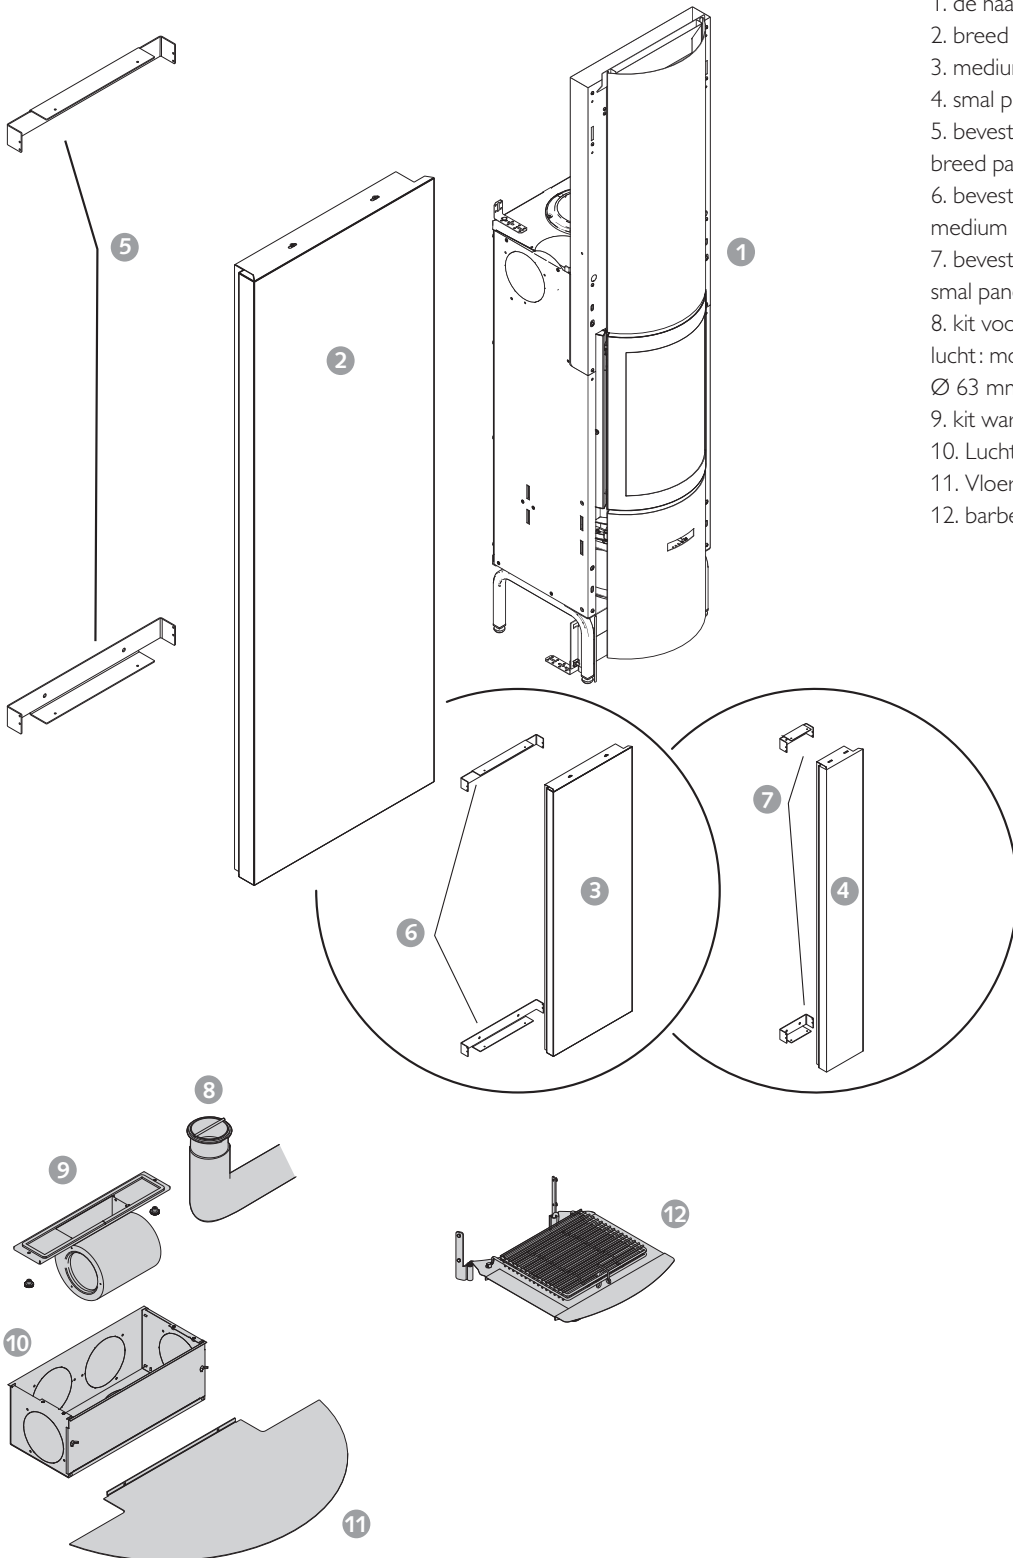

TECHNISCHE KENMERKEN

ALGEMEEN	
TYPE HAARD	ingebouwd
MATERIALEN	staal + gietijzer
KLEUR	Stûv grey
LADEN	manueel
BRANDSTOF	hout
STAND HOUTBLOKKEN	verticaal
MAX. LENGTE HOUTBLOKKEN	40 cm

GEWICHT / AFMETINGEN	
GEWICHT VAN DE HAARD	125 kg
Ø ROOKKANAAL	150 mm
Ø WARMELUCHTUITLATEN	150 mm
Ø BUITENLUCHTINLAAT	63 mm

MINIMALE ISOLATIEDIKTE TUSSEN HAARD EN BRANDBARE MATERIALEN	
ACHTERKANT	0 cm
ZIJKANT	3 cm
BOVENKANT	3 cm
ONDERKANT	0 cm

ACCESSOIRES / UITRUSTING	
ACCUMULATIE	✗
KAST	✗
BARBECUE	○
ASLADE	✓
CONVECTIE	✓
FRONTPANEEL	○
OPEN HAARD	✓
MOBILOBOX	○
VLOERPLAAT	○
PLAATSKLAAR	○
HOUTBLOKKENREK	○
ROTREND	✗
SOKKEL	✗
VENTILATOR	○
LIFTDEUR	✗

LEGENDE	
✓	STANDAARD
✗	NIET BESCHIKBAAR
○	OPTIONEEL

30-compact in frontpaneel | Bekleding

DE BASISHAARD EN ZIJN OPTIES

1. de haard
2. breed paneel (680mm)
3. medium frontpaneel (580mm)
4. smal paneel (280mm)
5. bevestigingshoekprofiel (voor breed paneel)
6. bevestigingshoekprofiel (voor medium frontpaneel)
7. bevestigingshoekprofiel (voor smal paneel).
8. kit voor toevoer van buitenlucht: mondstuk + flexibele buis Ø 63 mm (3m)
9. kit warmteverdeling (ventilator)
10. Luchtbak
11. Vloerafwerkingsplaat
12. barbecuekit