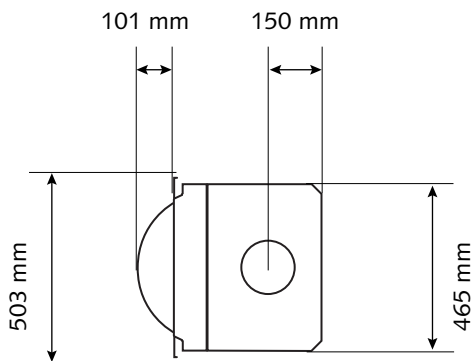

TECHNISCHE KENMERKEN

ALGEMEEN	
TYPE HAARD	ingebouwd
MATERIALEN	staal + gietijzer
KLEUR	Stûv grey
LADEN	manueel
BRANDSTOF	hout
STAND HOUTBLOKKEN	verticaal
MAX. LENGTE HOUTBLOKKEN	40 cm

GEWICHT / AFMETINGEN	
GEWICHT VAN DE HAARD	125 kg
Ø ROOKKANAAL	150 mm
Ø WARMELUCHTUITLATEN	150 mm
Ø BUITENLUCHTINLAAT	63 mm

30-compact in frontpaneel | De haard

VOORAANZICHT

ZIJAAANZICHT

BOVENAANZICHT

30-compact in frontpaneel | Bekleding

AFMETINGEN VAN DE 30-COMPACT IN - FRONTPANEEL EVENWIJDIG MET DE MUUR*

VOORAANZICHT

ZIJAAANZICHT

*Panelen verkrijgbaar in 3 breedtes: 280, 580 en 680 mm

30-compact in frontpaneel | Configuraties

SYMMETRISCH BREED

SYMMETRISCH SMAL

ASYMMETRISCH RECHTS OF LINKS

30-compact in frontpaneel + accessoires

BARBECUE