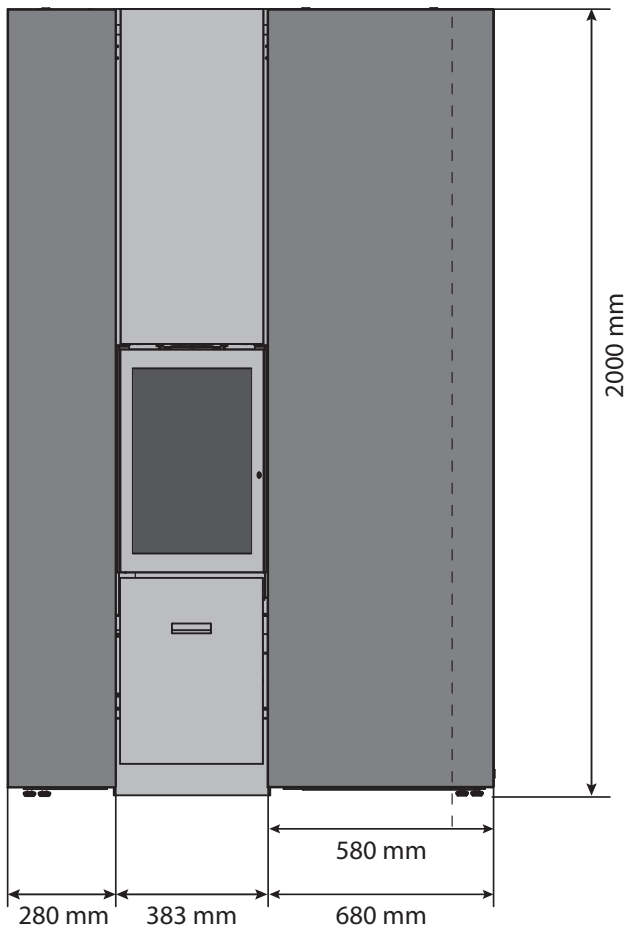

TECHNISCHE KENMERKEN

ALGEMEEN	
TYPE HAARD	ingebouwd
MATERIALEN	staal + gietijzer
KLEUR	Stûv grey
LADEN	manueel
BRANDSTOF	hout
STAND HOUTBLOKKEN	verticaal
MAX. LENGTE HOUTBLOKKEN	40 cm

GEWICHT / AFMETINGEN	
GEWICHT VAN DE HAARD	125 kg
Ø ROOKKANAAL	150 mm
Ø WARMELUCHTUITLATEN	150 mm
Ø BUITENLUCHTINLAAT	63 mm

30-compact in frontpaneel | De haard

VOORAANZICHT

ZIJAAANZICHT

BOVENAANZICHT

30-compact in frontpaneel | Bekleding

AFMETINGEN VAN DE 30-COMPACT IN - FRONTPANEEL EVENWIJDIG MET DE MUUR*

VOORAANZICHT

ZIJAAANZICHT

*Panelen verkrijgbaar in 3 breedtes: 280, 580 en 680 mm

30-compact in frontpaneel | Configuraties

SYMMETRISCH BREED

SYMMETRISCH SMAL

ASYMMETRISCH RECHTS OF LINKS

30-compact in frontpaneel + accessoires

BARBECUE