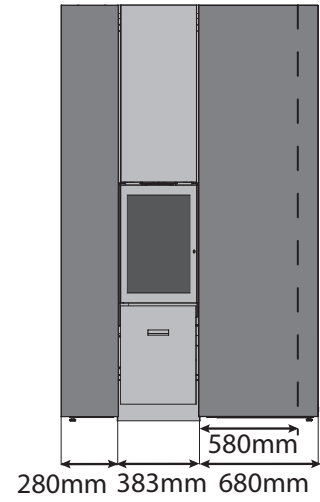

TECHNISCHE KENMERKEN

ALGEMEEN	
TYPE HAARD	ingebouwd
MATERIALEN	staal + gietijzer
KLEUR	Stûv grey
LADEN	manueel
BRANDSTOF	hout
STAND HOUTBLOKKEN	verticaal
MAX. LENGTE HOUTBLOKKEN	40 cm

GEWICHT / AFMETINGEN	
GEWICHT VAN DE HAARD	125 kg
Ø ROOKKANAAL	150 mm
Ø WARMELUCHTUITLATEN	150 mm
Ø BUITENLUCHTINLAAT	63 mm

30-compact in frontpaneel | De haard

VOORAANZICHT

ZIJAAANZICHT

BOVENAANZICHT

30-compact in frontpaneel | Bekleding

AFMETINGEN VAN DE 30-COMPACT IN - FRONTPANEEL EVENWIJDIG MET DE MUUR*

VOORAANZICHT

ZIJAAANZICHT

*Panelen verkrijgbaar in 3 breedtes: 280, 580 en 680 mm

30-compact in frontpaneel | Configuraties

SYMMETRISCH BREED

SYMMETRISCH SMAL

ASYMMETRISCH RECHTS OF LINKS

30-compact in frontpaneel + accessoires

BARBECUE