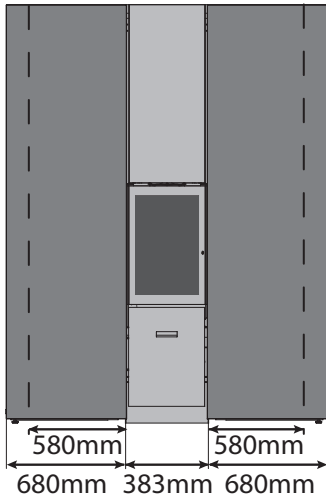

TECHNISCHE KENMERKEN

ALGEMEEN	
TYPE HAARD	ingebouwd
MATERIALEN	staal + gietijzer
KLEUR	Stûv grey
LADEN	manueel
BRANDSTOF	hout
STAND HOUTBLOKKEN	verticaal
MAX. LENGTE HOUTBLOKKEN	40 cm

GEWICHT / AFMETINGEN	
GEWICHT VAN DE HAARD	125 kg
Ø ROOKKANAAL	150 mm
Ø WARMELUCHTUITLATEN	150 mm
Ø BUITENLUCHTINLAAT	63 mm

30-compact in frontpaneel | De haard

VOORAANZICHT

ZIJAAANZICHT

BOVENAANZICHT

30-compact in frontpaneel | Bekleding

AFMETINGEN VAN DE 30-COMPACT IN - FRONTPANEEL EVENWIJDIG MET DE MUUR*

VOORAANZICHT

ZIJAAANZICHT

*Panelen verkrijgbaar in 3 breedtes: 280, 580 en 680 mm

30-compact in frontpaneel | Configuraties

SYMMETRISCH BREED

SYMMETRISCH SMAL

ASYMMETRISCH RECHTS OF LINKS

30-compact in frontpaneel + accessoires

BARBECUE